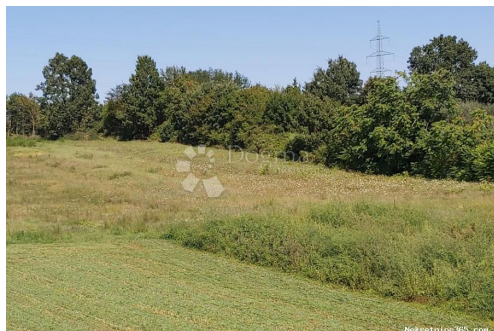

Građevinsko zemljište Barban, Barban, Zemljište

Seller Info

Ime: Dogma Nekretnine
Ime: Dogma
Prezime: Nekretnine
Naziv firme: Dogma nekretnine d.o.o.
Tip usluga: Prodaja i iznajmljivanje nekretnina
Website: <https://dogma-nekretnine.com>
Država: Hrvatska
Region: Primorsko-goranska županija
Grad: Rijeka
Poštanski broj: 51000
Adresa: F.LA GUARDIA 6
Telefon: +385 51 341 080
Fax: +385 51 341 081
O nama: DOGMA nekretnine d.o.o. iskusna je i licencirana agencija specijalizirana u prometu nekretnina. U ovome poslu prisutni smo više od 20 godina - od male agencije s tek dvoje zaposlenih dugogodišnjim radom i trudom izrasli smo u trgovačko društvo s preko 80 zaposlenika. U tom razdoblju, svojim radom i odnosom prema klijentima i poslu, postali smo vodeća agencija u Primorsko-goranskoj županiji te vodeća u Hrvatskoj. Agencija trenutno posluje na sljedećim lokacijama: sjedište u Rijeci, F. la Guardia.6, poslovnica u sklopu Tower centra Rijeka, J.P.Kamova 81a (4.kat), poslovnica u Opatiji, Maršala Tita 97, poslovnica u Labinu, Ulica Slobode 3; poslovnica u Umagu, Joakima Rakovca 4 , poslovnica u Puli, Anticova 5 te u Zagrebu, Ulica grada Vukovara 284 (Almeria zgrada D).