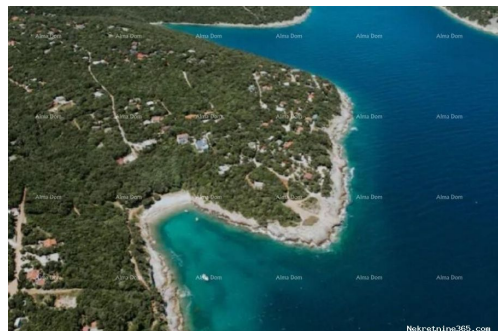

Poljoprivredno zemljište Prodajemo 8 parcela, Marčana, Zemljište

Seller Info

Ime: Almasa Valjevac
E-mail: alma@therealestatecroatia.com
Ime: Almasa
Prezime: Valjevac
Naziv firme: Alma Dom nekretnine
Tip usluga: Prodaja i iznajmljivanje nekretnina
Website: <http://therealestatecroatia.com/>
Država: Hrvatska
Region: Istarska županija
Grad: Pula
Poštanski broj: 52100
Adresa: Istarska 8
Mobitel: +385 98 323264
Telefon: +385 98 420 885, 098 323-264
O nama: Alma Dom agencija za

posredovanje u prometu nekretnina, utemeljena je 2000. godine sa ciljem kvalitetnog i suvremenog posredovanja u kupoprodaju nekretnina.

Tokom godina prisustva na tržištu, stalni smo predstavnici Hrvatske na inozemnim sajmovima, koji su nam omogućili i realizaciju prodaje nasih nekretnina neovisno o nasim partnerima.

Listing details

Opšti podaci

Naslov oglasa: Poljoprivredno zemljište Prodajemo 8 parcela
Nekretnina za: Prodaja
Tip zemljišta: Poljoprivredno zemljište
Cijena: 123,600.00 €
Ažurirano: Jan 18, 2024

Lokacija

Država: Hrvatska
Region: Istarska županija