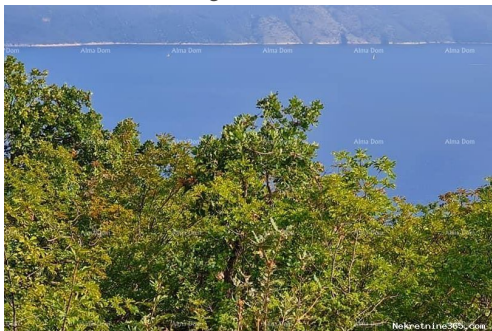

Poljoprivredno zemljište Prodaja poljoprivrednog zemljišta, blizu Labina, Labin, Zemljište

Seller Info

Ime: Almasa Valjevac
E-mail: alma@therealestatecroatia.com
Ime: Almasa
Prezime: Valjevac
Naziv firme: Alma Dom nekretnine
Tip usluga: Prodaja i iznajmljivanje nekretnina
Website: <http://therealestatecroatia.com/>
Država: Hrvatska
Region: Istarska županija
Grad: Pula
Poštanski broj: 52100
Adresa: Istarska 8
Mobitel: +385 98 323264
Telefon: +385 98 420 885, 098 323-264
O nama: Alma Dom agencija za

posredovanje u prometu nekretnina, utemeljena je 2000. godine sa ciljem kvalitetnog i suvremenog posredovanja u kupoprodaju nekretnina.

Tokom godina prisustva na tržištu, stalni smo predstavnici Hrvatske na inozemnim sajmovima, koji su nam omogućili i realizaciju prodaje nasih nekretnina neovisno o nasim partnerima.

Listing details

Opšti podaci

Naslov oglasa: Poljoprivredno zemljište Prodaja poljoprivrednog zemljišta, blizu Labina
Nekretnina za: Prodaja
Tip zemljišta: Poljoprivredno zemljište
Cijena: 300,000.00 €
Ažurirano: Jan 18, 2024

Lokacija

Država: Hrvatska