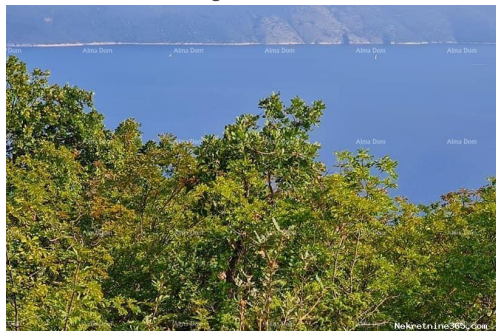

Poljoprivredno zemljište Prodaja poljoprivrednog zemljišta, blizu Labina, Labin, Zemljište

Seller Info

Ime: Almasa Valjevac
E-mail: alma@therealestatecroatia.com
Ime: Almasa
Prezime: Valjevac
Naziv firme: Alma Dom nekretnine
Tip usluga: Prodaja i iznajmljivanje nekretnina
Website: <http://therealestatecroatia.com/>
Država: Hrvatska
Region: Istarska županija
Grad: Pula
Poštanski broj: 52100
Adresa: Istarska 8
Mobitel: +385 98 323264
Telefon: +385 98 420 885, 098 323-264
O nama: Alma Dom agencija za

posredovanje u prometu nekretnina, utemeljena je 2000. godine sa ciljem kvalitetnog i suvremenog posredovanja u kupoprodaju nekretnina.

Tokom godina prisustva na tržištu, stalni smo predstavnici Hrvatske na inozemnim sajmovima, koji su nam omogućili i realizaciju prodaje nasih nekretnina neovisno o nasim partnerima.

Listing details

Opšti podaci

Naslov oglasa: Poljoprivredno zemljište Prodaja poljoprivrednog zemljišta, blizu Labina
Nekretnina za: Prodaja
Tip zemljišta: Poljoprivredno zemljište
Cijena: 300,000.00 €
Ažurirano: Jan 18, 2024

Lokacija

Država: Hrvatska