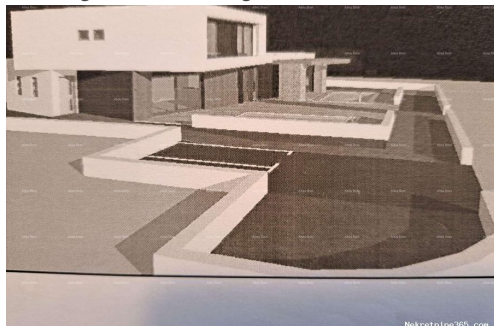

Građevinsko zemljište Prilika! Zemljište sa građevinskom dozvolom u Valturi!, Ližnjan, Zemljište

Seller Info

Ime: Almasa Valjevac
E-mail: alma@therealestatecroatia.com
Ime: Almasa
Prezime: Valjevac
Naziv firme: Alma Dom nekretnine
Tip usluga: Prodaja i iznajmljivanje nekretnina
Website: <http://therealestatecroatia.com/>
Država: Hrvatska
Region: Istarska županija
Grad: Pula
Poštanski broj: 52100
Adresa: Istarska 8
Mobitel: +385 98 323264
Telefon: +385 98 420 885, 098 323-264
O nama:

Alma Dom agencija za posredovanje u prometu nekretnina, utemeljena je 2000. godine sa ciljem kvalitetnog i suvremenog posredovanja u kupoprodaju nekretnina.

Tokom godina prisustva na tržištu, stalni smo predstavnici Hrvatske na inozemnim sajmovima, koji su nam omogućili i realizaciju prodaje nasih nekretnina neovisno o nasim partnerima.

Listing details

Opšti podaci

Naslov oglasa: Građevinsko zemljište Prilika! Zemljište sa građevinskom dozvolom u Valturi!
Nekretnina za: Prodaja
Tip zemljišta: Građevinsko zemljište
Cijena: 150,000.00 €
Ažurirano: Jan 19, 2024

Lokacija

Država: Hrvatska