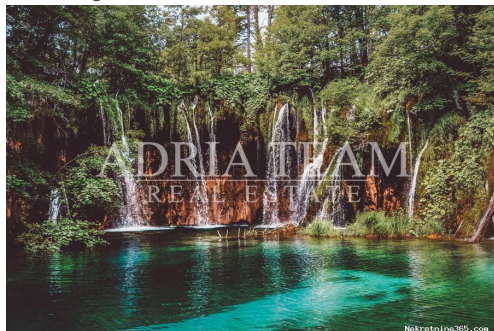

GRAĐEVINSKO ZEMLJIŠTE - PLITVIČKA JEZERA, Plitvička Jezera, Zemljište

Seller Info

Ime:	Adria Team
Ime:	Adria
Prezime:	Team
Naziv firme:	Adria Team Real Estate d.o.o.
Tip usluga:	Prodaja i iznajmljivanje nekretnina
Website:	https://adriateam.com
Država:	Hrvatska
Region:	Zadarska županija
Grad:	Zadar
Poštanski broj:	23000
Adresa:	Matije Gubca 40
Mobitel:	00385992988355
Telefon:	0038523335880
O nama:	Pratimo Vas u cijelom postupku kupoprodaje neretnine i vodimo brigu o svim bitnim detaljima umjesto Vas. Nudimo Vam široki spektar usluga i pružamo kompletan pravni servis, od provjere dokumentacije vezane uz određenu nekretninu, Ugovora o kupoprodaji sa prijevodom na/sa jezika prodavatelja i kupca ako se radi o strancima (češki, slovački , po potrebi i na druge jezike) pa sve do uknjižbe prava vlasništva i promjene posjedovnog stanja, kao i predaje porezne prijave u poreznu upravu.

Za klijente koji žele u Hrvatskoj investirati nudimo prezentaciju investicijskih projekata, pravno te financijsko savjetovanje.

Suradujemo s odvjetnicima, javnim bilježnicima, geodetima, projektantima, građevinarima te sa svim ostalim stručnjacima