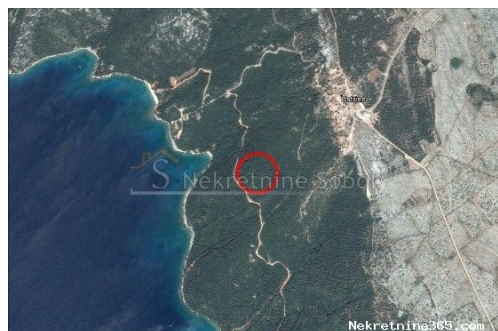

## Ustrine, Otok Cres - Poljoprivredno, 5401 M2, Mali Lošinj, Zemljište

#### Opšti podaci

Naslov oglasa: Ustrine, Otok Cres - Poljoprivredno, 5401 M2  
Nekretnina za: Prodaja  
Tip zemljišta: Poljoprivredno zemljište  
Površina: 5401 m<sup>2</sup>  
Cijena: 136,000.00 €  
Ažurirano: Jul 03, 2024

#### Lokacija

Država: Hrvatska  
Region: Primorsko-goranska županija  
Općina/Grad: Mali Lošinj  
Naseljeno mjesto: Ustrine  
Poštanski broj: 51554

#### Opis

Opis: OKO 200 METARA OD MORA ISPOD NASELJA USTRINE, SUMA. Šifra objekta: 2548