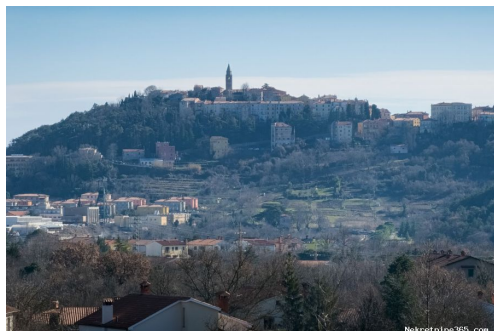

Labin, Građevinsko zemljište 1448 m2, Labin, Zemljište

Seller Info

Ime:	Velvet Realestate
E-mail:	info@velvet-realestate.hr
Ime:	Velvet
Prezime:	Realestate
Naziv firme:	Velvet Realestate
Tip usluga:	Prodaja i iznajmljivanje nekretnina
Dodatna email adresa:	info@velvet-realestate.hr
Website:	https://www.velvet-realestate.hr
Država:	Hrvatska
Region:	Istarska županija
Grad:	Labin
Naseljeno mjesto:	Labin
Poštanski broj:	52220
Adresa:	Rudarska 1
Mobitel:	+385 95 584 4479
O nama:	Velvet nekretnine agencija djeluje napodručju Istarske županije, gdje u svojoj ponudi objedinjuje kvalitetne, provjerene i vrhunske nekretnine. Tim agencije uključuje kako iskusne, tako i agente pripravnike čiji je cilj učiniti vašu kupnju/prodaju ugodnim iskustvom.

Listing details

Opšti podaci

Naslov oglasa:	Labin, Građevinsko zemljište 1448 m2
Nekretnina za:	Prodaja
Tip zemljišta:	Građevinsko zemljište
Površina:	1448 m²
Cijena:	100,000.00 €
Ažurirano:	Feb 02, 2024

Lokacija

Država:	Hrvatska
Region:	Istarska županija