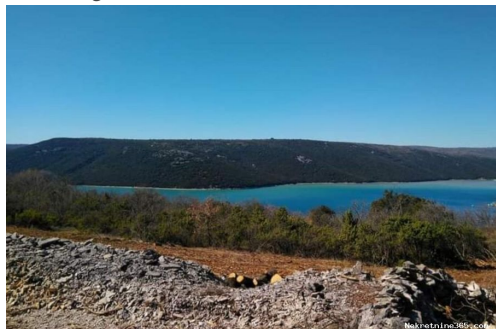

Građevinsko zemljište s pogledom na more, Labin, okolica, Istra, Labin, Zemljište

Seller Info

Ime: M&M Legal
Ime: M&M
Prezime: Legal
Naziv firme: M&M LEGAL
Tip usluga: Prodaja i iznajmljivanje nekretnina
Dodatna email adresa: martina@mmlegal.hr
Website: <https://mmlegal.hr>
Država: Hrvatska
Region: Istarska županija
Grad: Labin
Naseljeno mjesto: Labin
Poštanski broj: 52220
Adresa: Rudarska ulica 1
Mobitel: +38598575313
Telefon: +385915301334
O nama: MM Legal je zajednički obrt za savjetovanje u svezi s poslovanjem i upravljanjem te Agencija za posredovanje u prometu nekretnina.

Djelatnost obuhvata:

- javna nabava (izrada dokumentacije za Naručitelje i Ponuditelje)
- ishodovanje dokumentacije za gradnju (od definiranja namjene zemljišta, izrade preko ovlaštenih arhitekata i geodeta tehničke dokumentacije, pribave akata za gradnju, posredovanja u odabiru najpovoljnijeg izvođača građevinskih radova, pronalazak najpovoljnijeg nadzornog inženjera nad izvođenjem građevinskih radova ,do predaje same