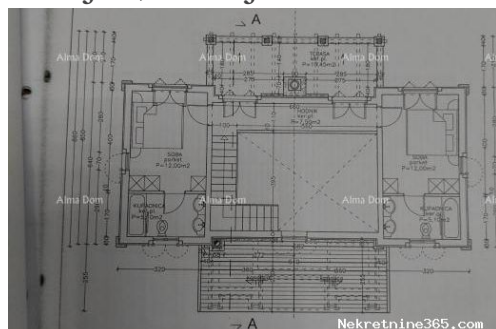

Građevinsko zemljište Građevinsko zemljište sa započetom gradnjom u Valturi, Ližnjan, Zemljište

Seller Info

Ime: Almasa Valjevac
E-mail: alma@therealestatecroatia.com
Ime: Almasa
Prezime: Valjevac
Naziv firme: Alma Dom nekretnine
Tip usluga: Prodaja i iznajmljivanje nekretnina

Website: <http://therealestatecroatia.com/>

Država: Hrvatska

Region: Istarska županija

Grad: Pula

Poštanski broj: 52100

Adresa: Istarska 8

Mobitel: +385 98 323264

Telefon: +385 98 420 885, 098 323-264

O nama: Alma Dom agencija za posredovanje u prometu nekretnina, utemeljena je 2000. godine sa ciljem kvalitetnog i suvremenog posredovanja u kupoprodaju nekretnina.

Tokom godina prisustva na tržištu, stalni smo predstavnici Hrvatske na inozemnim sajmovima, koji su nam omogućili i realizaciju prodaje nasih nekretnina neovisno o nasim partnerima.

Listing details

Opšti podaci

Naslov oglasa: Građevinsko zemljište Građevinsko zemljište sa započetom gradnjom u Valturi
Nekretnina za: Prodaja
Tip zemljišta: Građevinsko zemljište
Cijena: 123,600.00 €
Ažurirano: Feb 16, 2024

Lokacija

Država: Hrvatska