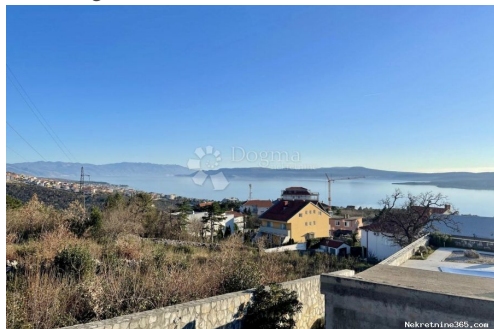

CRIKVENICA! Građevinsko zemljište sa pogledom na more, Crikvenica, Zemljište

Seller Info

Ime:	Dogma Nekretnine
Ime:	Dogma
Prezime:	Nekretnine
Naziv firme:	Dogma nekretnine d.o.o.
Tip usluga:	Prodaja i iznajmljivanje nekretnina
Website:	https://dogma-nekretnine.com
Država:	Hrvatska
Region:	Primorsko-goranska županija
Grad:	Rijeka
Poštanski broj:	51000
Adresa:	F.LA GUARDIA 6
Telefon:	+385 51 341 080
Fax:	+385 51 341 081
O nama:	DOGMA nekretnine d.o.o. iskusna je i licencirana agencija specijalizirana u prometu nekretnina. U ovome poslu prisutni smo više od 20 godina - od male agencije s tek dvoje zaposlenih dugogodišnjim radom i trudom izrasli smo u trgovačko društvo s preko 80 zaposlenika. U tom razdoblju, svojim radom i odnosom prema klijentima i poslu, postali smo vodeća agencija u Primorsko-goranskoj županiji te vodeća u Hrvatskoj. Agencija trenutno posluje na sljedećim lokacijama: sjedište u Rijeci, F. la Guardia.6, poslovnica u sklopu Tower centra Rijeka, J.P.Kamova 81a (4.kat), poslovnica u Opatiji, Maršala Tita 97, poslovnica u Labinu, Ulica Slobode 3; poslovnica u Umagu, Joakima Rakovca 4 , poslovnica u Puli, Anticova 5 te u Zagrebu, Ulica grada Vukovara 284 (Almeria zgrada