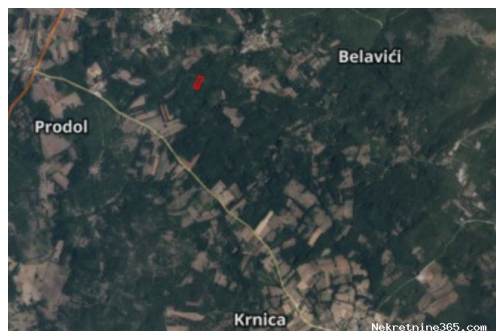

Poljoprivredno zemljište u okolici Krnice, Istra, Marčana, Zemljište

Seller Info

Ime: M&M Legal
Ime: M&M
Prezime: Legal
Naziv firme: M&M LEGAL
Tip usluga: Prodaja i iznajmljivanje nekretnina
Dodatna email adresa: martina@mmlegal.hr
Website: <https://mmlegal.hr>
Država: Hrvatska
Region: Istarska županija
Grad: Labin
Naseljeno mjesto: Labin
Poštanski broj: 52220
Adresa: Rudarska ulica 1
Mobitel: +38598575313
Telefon: +385915301334
O nama: MM Legal je zajednički obrt za savjetovanje u svezi s poslovanjem i upravljanjem te Agencija za posredovanje u prometu nekretnina.

- posredovanje u prometu
nekretninama - kupnja i prodaja

Registracijski broj: 106/2021

Listing details

Opšti podaci

Naslov oglasa: Poljoprivredno zemljište u okolici Krnice, Istra
Nekretnina za: Prodaja
Tip zemljišta: Poljoprivredno zemljište
Površina: 5546 m²
Cijena: 6,600.00 €
Ažurirano: Feb 26, 2024

Lokacija

Država: Hrvatska
Region: Istarska županija
Općina/Grad: Marčana
Naseljeno mjesto: Krnica
Poštanski broj: 52206

Dozvole

Vlasnički list: Da

Opis

Opis: Na prodaju je parcela poljoprivredne namjene u okolici Krnice ukupne površine 5546 m². U neposrednoj blizini mogućnost otkupa još parcela u vlasništvu vlasnika. Više na upit. *Na ugovorenu prodajnu cijenu kupac plaća agencijsku proviziju prema Općim uvjetima poslovanja. ID KOD AGENCIJE: 1643