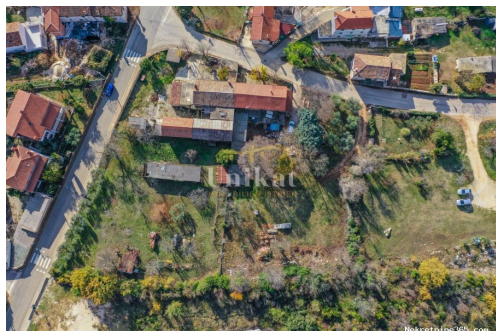

Građevinsko zemljište s pogledom na more, Kaštelir-Labinci, Zemljište

Seller Info

Ime:	Unikat Immobilien
Ime:	Unikat
Prezime:	Immobilien
Naziv firme:	UNIKAT IMMOBILIEN ISTRIEN d.o.o.
Tip usluga:	Prodaja i iznajmljivanje nekretnina
Website:	https://unikat-immobilien.com/
Država:	Hrvatska
Region:	Istarska županija
Grad:	Poreč
Poštanski broj:	52440
Adresa:	Partizanska 6A
Mobitel:	+385 99 591 2785
Telefon:	+385 91 618 6842
O nama:	Naša agencija s dugogodišnjim iskustvom u posredovanju nekretnina djeluje prvenstveno na zapadnoj obali Istre. Osim klasične ponude gotovih nekretnina (kuća, vila, stanova, apartmana, zemljišta), u našoj ponudi možete i pronaći veliki broj projekata, ključ u ruke.

Unikat Immobilien Istrien Vam nudi uslugu posredovanja u prometu nekretnina (kupnja i prodaja), posredovanje projekata ključ u ruke i praćenje istih, ishodovanje kategorizacije za iznajmljivanje nekretnina, prijepis brojila nakon kupnje nekretnine na ime kupca.

Kroz naše poslovne partnere nudimo Vam pripreme ugovora, predugovora, prijevode na strane jezike tih ugovora, knjigovodstvena savjetovanja i vođenje poslovnih knjiga.