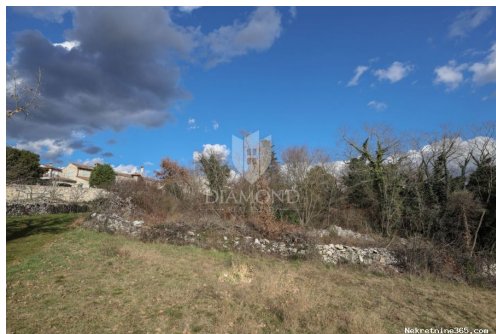

Rovinj, okolica, građevinsko i poljoprivredno zemljište, Kanfanar, Zemljište

Seller Info

Ime: Agencija Diamond Realestate
Ime: Agencija
Prezime: Diamond Realestate
Naziv firme: Diamond Real Estate d.o.o.
Tip usluga: Prodaja i iznajmljivanje nekretnina
Website: <https://diamond-realestate.hr/>
Država: Hrvatska
Region: Istarska županija
Grad: Poreč
Naseljeno mjesto: Poreč
Poštanski broj: 52440
Adresa: Partizanska 5a, Dom Obrtnika, 1.kat
Mobitel: +385 52 210 824
Telefon: +385 52 210 824
O nama: Diamond Real Estate
Partizanska 5a, Dom Obrtnika, 1.kat, 52440 Poreč

Listing details

Opšti podaci

Naslov oglasa: Rovinj, okolica, građevinsko i poljoprivredno zemljište
Nekretnina za: Prodaja
Tip zemljišta: Građevinsko zemljište
Površina: 2124 m²
Cijena: 80,000.00 €
Ažurirano: Apr 16, 2024

Lokacija

Država: Hrvatska
Region: Istarska županija
Općina/Grad: Kanfanar
Naseljeno mjesto: Kanfanar
Poštanski broj: 52352