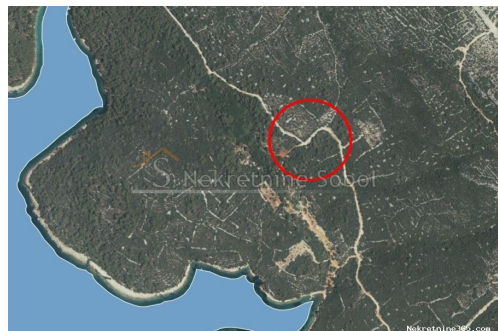

Veli Lošinj, Otok Lošinj - Poljoprivredno, 2396 m2, Mali Lošinj, Zemljište

Seller Info

Ime: Kristian Sobol
Ime: Kristian
Prezime: Sobol
Naziv firme: T.O.P.A. SOBOL
Tip usluga: Prodaja i iznajmljivanje nekretnina
Website: <http://www.sobol-nekretnine.hr/>
Država: Hrvatska
Region: Primorsko-goranska županija
Grad: Rijeka
Poštanski broj: 51000
Adresa: Zagrebačka 16/II
Mobitel: +385 98 629 271
Telefon: +385 98 629 271
O nama: T.O.P.A. "SOBOL"
Zagrebačka 16/II,
51000 Rijeka
Croatia
Tel: +385 98 629 271
Registracijski broj: 434/2009

Listing details

Opšti podaci

Naslov oglasa: Veli Lošinj, Otok Lošinj - Poljoprivredno, 2396 m2
Nekretnina za: Prodaja
Tip zemljišta: Poljoprivredno zemljište
Površina: 2396 m²
Cijena: 60,000.00 €
Ažurirano: Jul 03, 2024

Lokacija

Država: Hrvatska
Region: Primorsko-goranska županija
Općina/Grad: Mali Lošinj
Naseljeno mjesto: Veli Lošinj
Poštanski broj: 51551

Dozvole

Vlasnički list: Da

Opis

Opis:

ZEMLJISTE NA PUTU ZA UVALU BALVANIDA, OKO 500 M OD MORA.