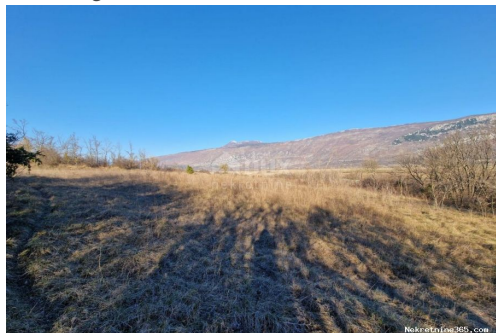

ISTRA, KRŠAN - Poljoprivredno zemljište na rubu urbanizacije, Kršan, Zemljište

Seller Info

Ime: Agencija Dux nekretnine
E-mail: info@dux-nekretnine.hr
Ime: Agencija
Prezime: Dux nekretnine
Naziv firme: DUX NEKRETNINE d.o.o.
Tip usluga: Prodaja i iznajmljivanje nekretnina
Država: Hrvatska
Region: Primorsko-goranska županija
Grad: Rijeka
Poštanski broj: 51000
Adresa: Tizianova 8
Mobitel: 385 91 480 8808
Telefon: 385 51 518 174
O nama: Agencija Dux nekretnine posluje s ciljem podizanja kvalitete posredovanja u nekretninama na višu razinu profesionalnosti i obostranog zadovoljstva stranaka s kojima surađuje. Kako to činimo? Svakom klijentu pristupamo ljudski i profesionalno kako bismo olakšali jednu od najvećih i najvažnijih odluka u životu - kupovinu nekretnine.

Naša ponuda obuhvaća široki spektar visokokvalitetnih i vrlo atraktivnih nekretnina na području Kvarnera, Istre, otoka i šire okolice s ciljem zadovoljenja istančanih ukusa naših dugogodišnjih kupaca.

Proces kupoprodaje odvija se na najvišoj razini kvalitete uz našu pouzdanost i posvećenost svakom pojedinom klijentu. Naš posao nije gotov dok ne vidimo osmijeh na licima