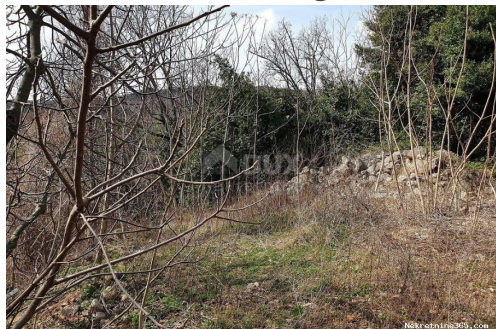

POBRI - MATULJI – građevinsko zemljište površine 1600 m² za obiteljsku kuću / stambenu zgradu - stanove, Opatija - Okolica, Zemljište

Seller Info

Ime: Agencija Dux nekretnine
E-mail: info@dux-nekretnine.hr
Ime: Agencija
Prezime: Dux nekretnine
Naziv firme: DUX NEKRETNINE d.o.o.
Tip usluga: Prodaja i iznajmljivanje nekretnina
Država: Hrvatska
Region: Primorsko-goranska županija
Grad: Rijeka
Poštanski broj: 51000
Adresa: Tizianova 8
Mobitel: 385 91 480 8808
Telefon: 385 51 518 174
O nama: Agencija Dux nekretnine posluje s ciljem podizanja kvalitete posredovanja u nekretninama na višu razinu profesionalnosti i obostranog zadovoljstva stranaka s kojima surađuje. Kako to činimo? Svakom klijentu pristupamo ljudski i profesionalno kako bismo olakšali jednu od najvećih i najvažnijih odluka u životu - kupovinu nekretnine.

Naša ponuda obuhvaća široki spektar visokokvalitetnih i vrlo atraktivnih nekretnina na području Kvarnera, Istre, otoka i šire okoline s ciljem zadovoljenja istančanih ukusa naših dugogodišnjih kupaca.

Proces kupoprodaje odvija se na najvišoj razini kvalitete uz našu pouzdanost i posvećenost svakom pojedinom klijentu. Naš posao nije gotov dok ne vidimo osmijeh na licima