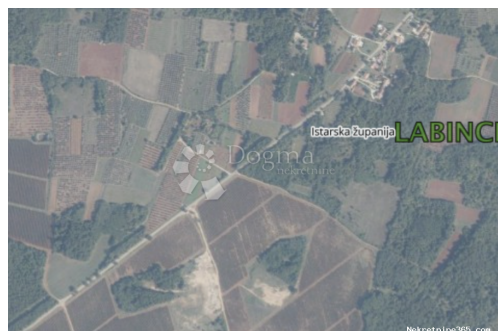

Poljoprivredno zemljište uz cestu, Kaštelir-Labinci, Kaštelir-Labinci, Zemljište

Seller Info

Ime: Dogma Nekretnine
Ime: Dogma
Prezime: Nekretnine
Naziv firme: Dogma nekretnine d.o.o.
Tip usluga: Prodaja i iznajmljivanje nekretnina
Website: <https://dogma-nekretnine.com>
Država: Hrvatska
Region: Primorsko-goranska županija
Grad: Rijeka
Poštanski broj: 51000
Adresa: F.LA GUARDIA 6
Telefon: +385 51 341 080
Fax: +385 51 341 081
O nama: DOGMA nekretnine d.o.o. iskusna je i licencirana agencija specijalizirana u prometu nekretnina. U ovome poslu prisutni smo više od 20 godina - od male agencije s tek dvoje zaposlenih dugogodišnjim radom i trudom izrasli smo u trgovačko društvo s preko 80 zaposlenika. U tom razdoblju, svojim radom i odnosom prema klijentima i poslu, postali smo vodeća agencija u Primorsko-goranskoj županiji te vodeća u Hrvatskoj. Agencija trenutno posluje na sljedećim lokacijama: sjedište u Rijeci, F. la Guardia.6, poslovnica u sklopu Tower centra Rijeka, J.P.Kamova 81a (4.kat), poslovnica u Opatiji, Maršala Tita 97, poslovnica u Labinu, Ulica Slobode 3; poslovnica u Umagu, Joakima Rakovca 4 , poslovnica u Puli, Anticova 5 te u Zagrebu, Ulica grada Vukovara 284 (Almeria zgrada D).