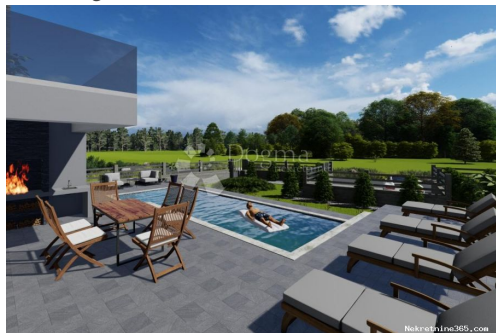

Građevinsko zemljište okolica Poreča, sa građevinskom dozvolom, Poreč, Zemljište

Seller Info

Ime: Dogma Nekretnine
Ime: Dogma
Prezime: Nekretnine
Naziv firme: Dogma nekretnine d.o.o.
Tip usluga: Prodaja i iznajmljivanje nekretnina
Website: <https://dogma-nekretnine.com>
Država: Hrvatska
Region: Primorsko-goranska županija
Grad: Rijeka
Poštanski broj: 51000
Adresa: F.LA GUARDIA 6
Telefon: +385 51 341 080
Fax: +385 51 341 081
O nama: DOGMA nekretnine d.o.o. iskusna je i licencirana agencija specijalizirana u prometu nekretnina. U ovome poslu prisutni smo više od 20 godina - od male agencije s tek dvoje zaposlenih dugogodišnjim radom i trudom izrasli smo u trgovačko društvo s preko 80 zaposlenika. U tom razdoblju, svojim radom i odnosom prema klijentima i poslu, postali smo vodeća agencija u Primorsko-goranskoj županiji te vodeća u Hrvatskoj. Agencija trenutno posluje na sljedećim lokacijama: sjedište u Rijeci, F. la Guardia.6, poslovnica u sklopu Tower centra Rijeka, J.P.Kamova 81a (4.kat), poslovnica u Opatiji, Maršala Tita 97, poslovnica u Labinu, Ulica Slobode 3; poslovnica u Umagu, Joakima Rakovca 4 , poslovnica u Puli, Anticova 5 te u Zagrebu, Ulica grada Vukovara 284 (Almeria zgrada