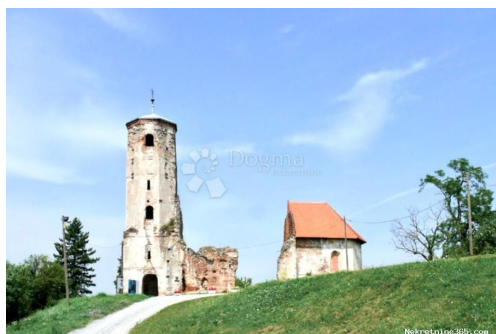

Martin Breg - Rajski Kutak za Kuću za Odmor ili Život u Prirodi, Dugo Selo, Kuća

Seller Info

Ime:	Dogma Nekretnine
Ime:	Dogma
Prezime:	Nekretnine
Naziv firme:	Dogma nekretnine d.o.o.
Tip usluga:	Prodaja i iznajmljivanje nekretnina
Website:	https://dogma-nekretnine.com
Država:	Hrvatska
Region:	Primorsko-goranska županija
Grad:	Rijeka
Poštanski broj:	51000
Adresa:	F.LA GUARDIA 6
Telefon:	+385 51 341 080
Fax:	+385 51 341 081
O nama:	DOGMA nekretnine d.o.o. iskusna je i licencirana agencija specijalizirana u prometu nekretnina. U ovome poslu prisutni smo više od 20 godina - od male agencije s tek dvoje zaposlenih dugogodišnjim radom i trudom izrasli smo u trgovačko društvo s preko 80 zaposlenika. U tom razdoblju, svojim radom i odnosom prema klijentima i poslu, postali smo vodeća agencija u Primorsko-goranskoj županiji te vodeća u Hrvatskoj. Agencija trenutno posluje na sljedećim lokacijama: sjedište u Rijeci, F. la Guardia.6, poslovnica u sklopu Tower centra Rijeka, J.P.Kamova 81a (4.kat), poslovnica u Opatiji, Maršala Tita 97, poslovnica u Labinu, Ulica Slobode 3; poslovnica u Umagu, Joakima Rakovca 4 , poslovnica u Puli, Anticova 5 te u Zagrebu, Ulica grada Vukovara 284 (Almeria zgrada