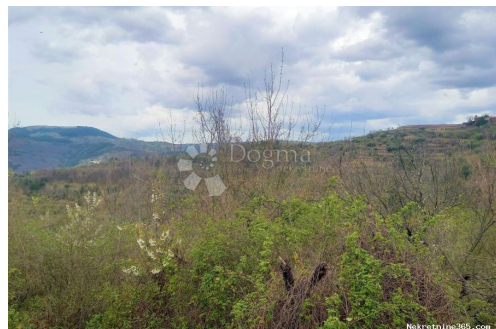

Šuma u blizini Sovinjaka, Buzet, Zemljište

Seller Info

Ime: Dogma Nekretnine
Ime: Dogma
Prezime: Nekretnine
Naziv firme: Dogma nekretnine d.o.o.
Tip usluga: Prodaja i iznajmljivanje nekretnina
Website: <https://dogma-nekretnine.com>
Država: Hrvatska
Region: Primorsko-goranska županija
Grad: Rijeka
Poštanski broj: 51000
Adresa: F.LA GUARDIA 6
Telefon: +385 51 341 080
Fax: +385 51 341 081
O nama: DOGMA nekretnine d.o.o. iskusna je i licencirana agencija specijalizirana u prometu nekretnina. U ovome poslu prisutni smo više od 20 godina - od male agencije s tek dvoje zaposlenih dugogodišnjim radom i trudom izrasli smo u trgovačko društvo s preko 80 zaposlenika. U tom razdoblju, svojim radom i odnosom prema klijentima i poslu, postali smo vodeća agencija u Primorsko-goranskoj županiji te vodeća u Hrvatskoj. Agencija trenutno posluje na sljedećim lokacijama: sjedište u Rijeci, F. la Guardia.6, poslovnica u sklopu Tower centra Rijeka, J.P.Kamova 81a (4.kat), poslovnica u Opatiji, Maršala Tita 97, poslovnica u Labinu, Ulica Slobode 3; poslovnica u Umagu, Joakima Rakovca 4 , poslovnica u Puli, Anticova 5 te u Zagrebu, Ulica grada Vukovara 284 (Almeria zgrada D).