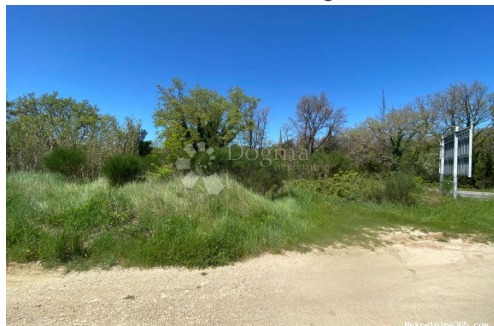

KONOVALE GRAĐEVINSKO I POLJOPRIVREDNO ZEMLJIŠTE 4481 m² Z5, Konavle, Zemljište

Seller Info

Ime: Dogma Nekretnine
Ime: Dogma
Prezime: Nekretnine
Naziv firme: Dogma nekretnine d.o.o.
Tip usluga: Prodaja i iznajmljivanje nekretnina
Website: <https://dogma-nekretnine.com>
Država: Hrvatska
Region: Primorsko-goranska županija
Grad: Rijeka
Poštanski broj: 51000
Adresa: F.LA GUARDIA 6
Telefon: +385 51 341 080
Fax: +385 51 341 081
O nama: DOGMA nekretnine d.o.o. iskusna je i licencirana agencija specijalizirana u prometu nekretnina. U ovome poslu prisutni smo više od 20 godina - od male agencije s tek dvoje zaposlenih dugogodišnjim radom i trudom izrasli smo u trgovačko društvo s preko 80 zaposlenika. U tom razdoblju, svojim radom i odnosom prema klijentima i poslu, postali smo vodeća agencija u Primorsko-goranskoj županiji te vodeća u Hrvatskoj. Agencija trenutno posluje na sljedećim lokacijama: sjedište u Rijeci, F. la Guardia.6, poslovnica u sklopu Tower centra Rijeka, J.P.Kamova 81a (4.kat), poslovnica u Opatiji, Maršala Tita 97, poslovnica u Labinu, Ulica Slobode 3; poslovnica u Umagu, Joakima Rakovca 4 , poslovnica u Puli, Anticova 5 te u Zagrebu, Ulica grada Vukovara 284 (Almeria zgrada