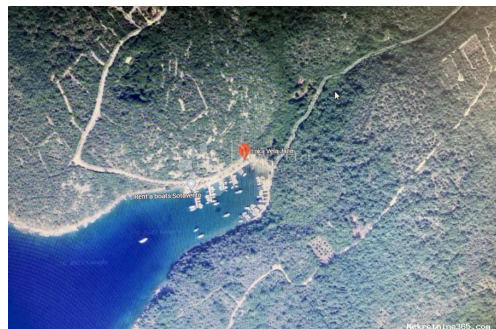

Poljoprivredno zemljište Linardići, Krk, Zemljište

Seller Info

Ime: Dogma Nekretnine
Ime: Dogma
Prezime: Nekretnine
Naziv firme: Dogma nekretnine d.o.o.
Tip usluga: Prodaja i iznajmljivanje nekretnina
Website: <https://dogma-nekretnine.com>
Država: Hrvatska
Region: Primorsko-goranska županija
Grad: Rijeka
Poštanski broj: 51000
Adresa: F.LA GUARDIA 6
Telefon: +385 51 341 080
Fax: +385 51 341 081
O nama: DOGMA nekretnine d.o.o. iskusna je i licencirana agencija specijalizirana u prometu nekretnina. U ovome poslu prisutni smo više od 20 godina - od male agencije s tek dvoje zaposlenih dugogodišnjim radom i trudom izrasli smo u trgovačko društvo s preko 80 zaposlenika. U tom razdoblju, svojim radom i odnosom prema klijentima i poslu, postali smo vodeća agencija u Primorsko-goranskoj županiji te vodeća u Hrvatskoj. Agencija trenutno posluje na sljedećim lokacijama: sjedište u Rijeci, F. la Guardia.6, poslovnica u sklopu Tower centra Rijeka, J.P.Kamova 81a (4.kat), poslovnica u Opatiji, Maršala Tita 97, poslovnica u Labinu, Ulica Slobode 3; poslovnica u Umagu, Joakima Rakovca 4 , poslovnica u Puli, Anticova 5 te u Zagrebu, Ulica grada Vukovara 284 (Almeria zgrada D).