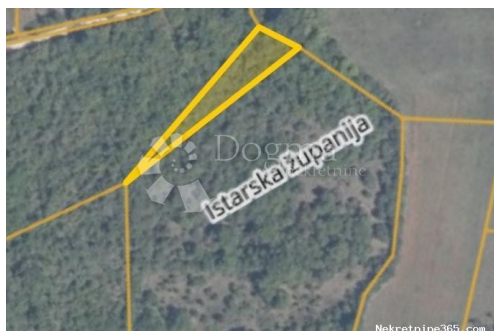

Poljoprivredno zemljište u Valturi, Ližnjan, Zemljište

Seller Info

Ime:	Dogma Nekretnine
Ime:	Dogma
Prezime:	Nekretnine
Naziv firme:	Dogma nekretnine d.o.o.
Tip usluga:	Prodaja i iznajmljivanje nekretnina
Website:	https://dogma-nekretnine.com
Država:	Hrvatska
Region:	Primorsko-goranska županija
Grad:	Rijeka
Poštanski broj:	51000
Adresa:	F.LA GUARDIA 6
Telefon:	+385 51 341 080
Fax:	+385 51 341 081
O nama:	DOGMA nekretnine d.o.o. iskusna je i licencirana agencija specijalizirana u prometu nekretnina. U ovome poslu prisutni smo više od 20 godina - od male agencije s tek dvoje zaposlenih dugogodišnjim radom i trudom izrasli smo u trgovačko društvo s preko 80 zaposlenika. U tom razdoblju, svojim radom i odnosom prema klijentima i poslu, postali smo vodeća agencija u Primorsko-goranskoj županiji te vodeća u Hrvatskoj. Agencija trenutno posluje na sljedećim lokacijama: sjedište u Rijeci, F. la Guardia.6, poslovnica u sklopu Tower centra Rijeka, J.P.Kamova 81a (4.kat), poslovnica u Opatiji, Maršala Tita 97, poslovnica u Labinu, Ulica Slobode 3; poslovnica u Umagu, Joakima Rakovca 4 , poslovnica u Puli, Anticova 5 te u Zagrebu, Ulica grada Vukovara 284 (Almeria zgrada D).