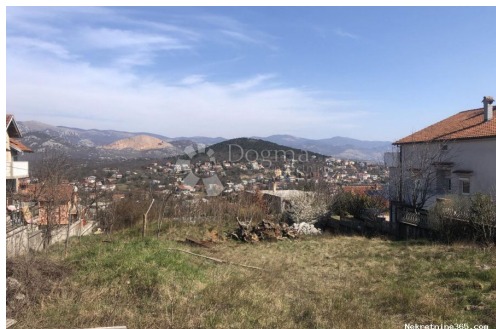

Građevinsko zemljište 978m² , Čavle, Čavle, Zemljište

Seller Info

Ime: Dogma Nekretnine
Ime: Dogma
Prezime: Nekretnine
Naziv firme: Dogma nekretnine d.o.o.
Tip usluga: Prodaja i iznajmljivanje nekretnina
Website: <https://dogma-nekretnine.com>
Država: Hrvatska
Region: Primorsko-goranska županija
Grad: Rijeka
Poštanski broj: 51000
Adresa: F.LA GUARDIA 6
Telefon: +385 51 341 080
Fax: +385 51 341 081
O nama: DOGMA nekretnine d.o.o. iskusna je i licencirana agencija specijalizirana u prometu nekretnina. U ovome poslu prisutni smo više od 20 godina - od male agencije s tek dvoje zaposlenih dugogodišnjim radom i trudom izrasli smo u trgovačko društvo s preko 80 zaposlenika. U tom razdoblju, svojim radom i odnosom prema klijentima i poslu, postali smo vodeća agencija u Primorsko-goranskoj županiji te vodeća u Hrvatskoj. Agencija trenutno posluje na sljedećim lokacijama: sjedište u Rijeci, F. la Guardia.6, poslovnica u sklopu Tower centra Rijeka, J.P.Kamova 81a (4.kat), poslovnica u Opatiji, Maršala Tita 97, poslovnica u Labinu, Ulica Slobode 3; poslovnica u Umagu, Joakima Rakovca 4 , poslovnica u Puli, Anticova 5 te u Zagrebu, Ulica grada Vukovara 284 (Almeria zgrada D).

Naši timovi stoje Vam na
raspolaganju na svim
lokacijama!

Tel./fax:
+385 51 341 080
+385 51 341 081
+385 51 333 407

Listing details

Opšti podaci

Naslov oglasa: Građevinsko zemljište 978m2 , Čavle
Nekretnina za: Prodaja
Tip zemljišta: Građevinsko zemljište
Površina: 978 m²
Cijena: 65,000.00 €
Ažurirano: Apr 15, 2024

Lokacija

Država: Hrvatska
Region: Primorsko-goranska županija
Općina/Grad: Čavle
Naseljeno mjesto: Čavle
Poštanski broj: 51219

Dozvole

Vlasnički list: Da

Opis

Opis: Građevinski teren 978m2 , Čavle Blago nakošen teren ,pravilnog oblika . Cesta vodi do terena , sa svim infrastrukturnim priključcima u blizini. Otvoren pogled na cijelo mjesto. Za sve informacije obratite se na mob: 091 2945369 Robert Jelić
Dogma nekretnine ID KOD AGENCIJE: Z9592