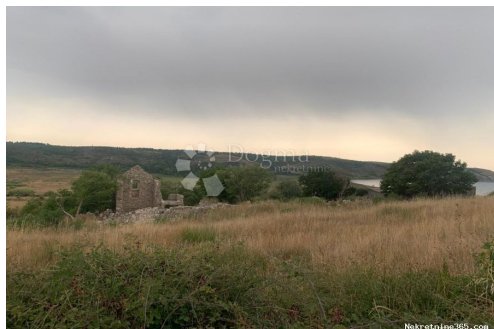

ZEMLJIŠTE U RAŽANCU S POGLEDOM NA MORE, Ražanac, Zemljište

Seller Info

Ime: Dogma Nekretnine
Ime: Dogma
Prezime: Nekretnine
Naziv firme: Dogma nekretnine d.o.o.
Tip usluga: Prodaja i iznajmljivanje nekretnina
Website: <https://dogma-nekretnine.com>
Država: Hrvatska
Region: Primorsko-goranska županija
Grad: Rijeka
Poštanski broj: 51000
Adresa: F.LA GUARDIA 6
Telefon: +385 51 341 080
Fax: +385 51 341 081
O nama: DOGMA nekretnine d.o.o. iskusna je i licencirana agencija specijalizirana u prometu nekretnina. U ovome poslu prisutni smo više od 20 godina - od male agencije s tek dvoje zaposlenih dugogodišnjim radom i trudom izrasli smo u trgovačko društvo s preko 80 zaposlenika. U tom razdoblju, svojim radom i odnosom prema klijentima i poslu, postali smo vodeća agencija u Primorsko-goranskoj županiji te vodeća u Hrvatskoj. Agencija trenutno posluje na sljedećim lokacijama: sjedište u Rijeci, F. la Guardia.6, poslovnica u sklopu Tower centra Rijeka, J.P.Kamova 81a (4.kat), poslovnica u Opatiji, Maršala Tita 97, poslovnica u Labinu, Ulica Slobode 3; poslovnica u Umagu, Joakima Rakovca 4 , poslovnica u Puli, Anticova 5 te u Zagrebu, Ulica grada Vukovara 284 (Almeria zgrada D).