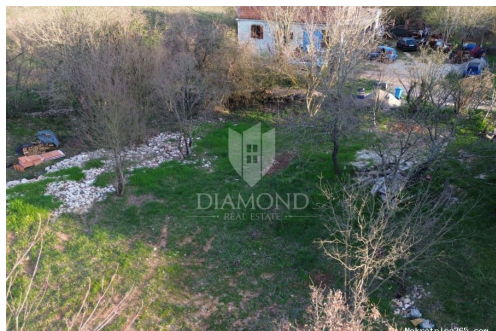

Labin, PRILIKA, građevinsko zemljište na super lokaciji, Labin, Zemljište

Seller Info

Ime: Agencija Diamond Realestate
Ime: Agencija
Prezime: Diamond Realestate
Naziv firme: Diamond Real Estate d.o.o.
Tip usluga: Prodaja i iznajmljivanje nekretnina
Website: <https://diamond-realestate.hr/>
Država: Hrvatska
Region: Istarska županija
Grad: Poreč
Naseljeno mjesto: Poreč
Poštanski broj: 52440
Adresa: Partizanska 5a, Dom Obrtnika, 1.kat
Mobitel: +385 52 210 824
Telefon: +385 52 210 824
O nama: Diamond Real Estate
Partizanska 5a, Dom Obrtnika, 1.kat, 52440 Poreč

Listing details

Opšti podaci

Naslov oglasa: Labin, PRILIKA, građevinsko zemljište na super lokaciji
Nekretnina za: Prodaja
Tip zemljišta: Građevinsko zemljište
Površina: 832 m²
Cijena: 56,000.00 €
Ažurirano: Apr 16, 2024

Lokacija

Država: Hrvatska
Region: Istarska županija
Općina/Grad: Labin
Naseljeno mjesto: Labin
Poštanski broj: 52220