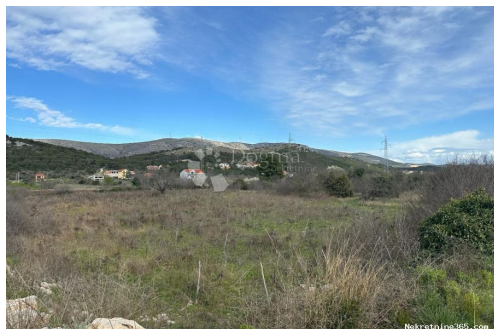

Poljoprivredno zemljište u Dubravi, Šibenik - Okolica, Zemljište

Seller Info

Ime: Dogma Nekretnine
Ime: Dogma
Prezime: Nekretnine
Naziv firme: Dogma nekretnine d.o.o.
Tip usluga: Prodaja i iznajmljivanje nekretnina
Website: <https://dogma-nekretnine.com>
Država: Hrvatska
Region: Primorsko-goranska županija
Grad: Rijeka
Poštanski broj: 51000
Adresa: F.LA GUARDIA 6
Telefon: +385 51 341 080
Fax: +385 51 341 081
O nama: DOGMA nekretnine d.o.o. iskusna je i licencirana agencija specijalizirana u prometu nekretnina. U ovome poslu prisutni smo više od 20 godina - od male agencije s tek dvoje zaposlenih dugogodišnjim radom i trudom izrasli smo u trgovačko društvo s preko 80 zaposlenika. U tom razdoblju, svojim radom i odnosom prema klijentima i poslu, postali smo vodeća agencija u Primorsko-goranskoj županiji te vodeća u Hrvatskoj. Agencija trenutno posluje na sljedećim lokacijama: sjedište u Rijeci, F. la Guardia.6, poslovnica u sklopu Tower centra Rijeka, J.P.Kamova 81a (4.kat), poslovnica u Opatiji, Maršala Tita 97, poslovnica u Labinu, Ulica Slobode 3; poslovnica u Umagu, Joakima Rakovca 4 , poslovnica u Puli, Anticova 5 te u Zagrebu, Ulica grada Vukovara 284 (Almeria zgrada D).