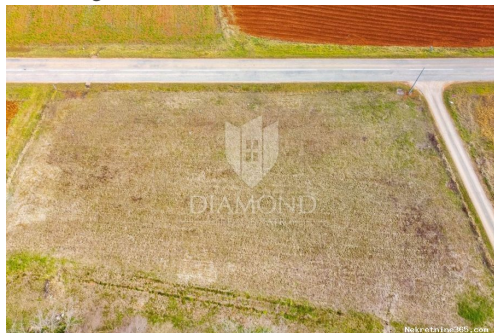

Poreč, okolica, prostrano građevinsko zemljište u mirnom mjestu!, Poreč. Zemljište

Seller Info

Ime:	Agencija Diamond Realestate
Ime:	Agencija
Prezime:	Diamond Realestate
Naziv firme:	Diamond Real Estate d.o.o.
Tip usluga:	Prodaja i iznajmljivanje nekretnina
Website:	https://diamond-realestate.hr/
Država:	Hrvatska
Region:	Istarska županija
Grad:	Poreč
Naseljeno mjesto:	Poreč
Poštanski broj:	52440
Adresa:	Partizanska 5a, Dom Obrtnika, 1.kat
Mobitel:	+385 52 210 824
Telefon:	+385 52 210 824
O nama:	Diamond Real Estate Partizanska 5a, Dom Obrtnika, 1.kat, 52440 Poreč

Listing details

Opšti podaci

Naslov oglasa:	Poreč, okolica, prostrano građevinsko zemljište u mirnom mjestu!
Nekretnina za:	Prodaja
Tip zemljišta:	Građevinsko zemljište
Površina:	3612 m²
Cijena:	426,500.00 €
Ažurirano:	Apr 16, 2024

Lokacija

Država:	Hrvatska
Region:	Istarska županija
Općina/Grad:	Poreč
Naseljeno mjesto:	Poreč
Poštanski broj:	52440