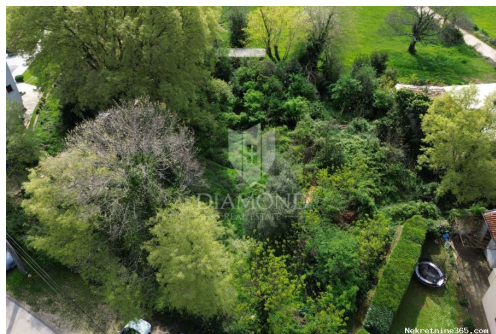

Labin, okolica, građevinsko zemljište, Labin, Zemljište

Seller Info

Ime: Agencija Diamond Realestate
Ime: Agencija
Prezime: Diamond Realestate
Naziv firme: Diamond Real Estate d.o.o.
Tip usluga: Prodaja i iznajmljivanje nekretnina
Website: <https://diamond-realestate.hr/>
Država: Hrvatska
Region: Istarska županija
Grad: Poreč
Naseljeno mjesto: Poreč
Poštanski broj: 52440
Adresa: Partizanska 5a, Dom Obrtnika, 1.kat
Mobitel: +385 52 210 824
Telefon: +385 52 210 824
O nama: Diamond Real Estate
Partizanska 5a, Dom Obrtnika, 1.kat, 52440 Poreč

Listing details

Opšti podaci

Naslov oglasa: Labin, okolica, građevinsko zemljište
Nekretnina za: Prodaja
Tip zemljišta: Građevinsko zemljište
Površina: 1351 m²
Cijena: 65,000.00 €
Ažurirano: Apr 16, 2024

Lokacija

Država: Hrvatska
Region: Istarska županija
Općina/Grad: Labin
Naseljeno mjesto: Labin
Poštanski broj: 52220