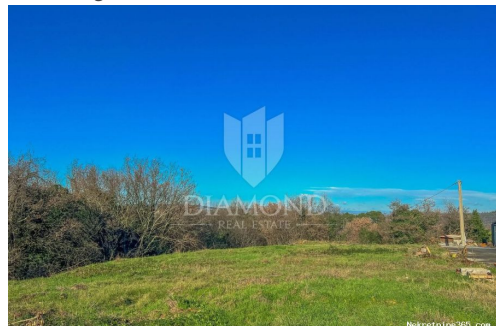

Buje okolica, građevinsko zemljište blizu granice sa Slovenijom, Buje, Zemljište

Seller Info

Ime:	Agencija Diamond Realestate
Ime:	Agencija
Prezime:	Diamond Realestate
Naziv firme:	Diamond Real Estate d.o.o.
Tip usluga:	Prodaja i iznajmljivanje nekretnina
Website:	https://diamond-realestate.hr/
Država:	Hrvatska
Region:	Istarska županija
Grad:	Poreč
Naseljeno mjesto:	Poreč
Poštanski broj:	52440
Adresa:	Partizanska 5a, Dom Obrtnika, 1.kat
Mobitel:	+385 52 210 824
Telefon:	+385 52 210 824
O nama:	Diamond Real Estate Partizanska 5a, Dom Obrtnika, 1.kat, 52440 Poreč

Listing details

Opšti podaci

Naslov oglasa:	Buje okolica, građevinsko zemljište blizu granice sa Slovenijom
Nekretnina za:	Prodaja
Tip zemljišta:	Građevinsko zemljište
Površina:	2676 m ²
Cijena:	167,000.00 €
Ažurirano:	Apr 16, 2024

zemljišta iznosi 2676 m². Namjena zemljišta je stambena. Struja i voda se nalaze na zemljištu. Do zemljišta postoji uređen pristupni put. Zemljište se nalazi u malom mjestu blizu granice sa Slovenijom, a u blizini zemljišta se nalaze brojni poznati restorani, vinarije, agroturizmi, šetnice, biciklističke staze, autocesta i razni drugi sadržaji. S obzirom na blizinu raznih sadržaja, ovo zemljište je idealno za investiciju i gradnju nekretnine prikladne za cjelogodišnje stanovanje, ali i za gradnju kuće za odmor i turizam. ID KOD AGENCIJE: 1010-1217