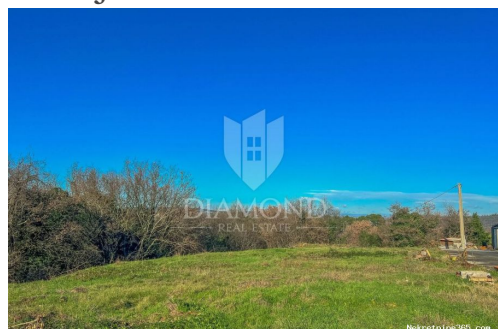

Buje okolica, građevinsko zemljište blizu granice sa Slovenijom, Buje, Zemljište

Seller Info

Ime:	Agencija Diamond Realestate
Ime:	Agencija
Prezime:	Diamond Realestate
Naziv firme:	Diamond Real Estate d.o.o.
Tip usluga:	Prodaja i iznajmljivanje nekretnina
Website:	https://diamond-realestate.hr/
Država:	Hrvatska
Region:	Istarska županija
Grad:	Poreč
Naseljeno mjesto:	Poreč
Poštanski broj:	52440
Adresa:	Partizanska 5a, Dom Obrtnika, 1.kat
Mobitel:	+385 52 210 824
Telefon:	+385 52 210 824
O nama:	Diamond Real Estate Partizanska 5a, Dom Obrtnika, 1.kat, 52440 Poreč

Listing details

Opšti podaci

Naslov oglasa:	Buje okolica, građevinsko zemljište blizu granice sa Slovenijom
Nekretnina za:	Prodaja
Tip zemljišta:	Građevinsko zemljište
Površina:	2676 m ²
Cijena:	167,000.00 €
Ažurirano:	Apr 16, 2024

zemljišta iznosi 2676 m². Namjena zemljišta je stambena. Struja i voda se nalaze na zemljištu. Do zemljišta postoji uređen pristupni put. Zemljište se nalazi u malom mjestu blizu granice sa Slovenijom, a u blizini zemljišta se nalaze brojni poznati restorani, vinarije, agroturizmi, šetnice, biciklističke staze, autocesta i razni drugi sadržaji. S obzirom na blizinu raznih sadržaja, ovo zemljište je idealno za investiciju i gradnju nekretnine prikladne za cjelogodišnje stanovanje, ali i za gradnju kuće za odmor i turizam. ID KOD AGENCIJE: 1010-1217