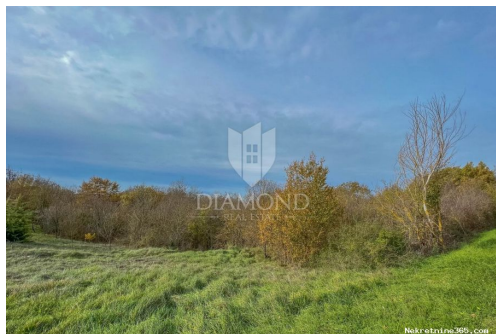

Motovun okolica, prostrano zemljište za investiciju, Motovun, Zemljište

Seller Info

Ime: Agencija Diamond Realestate
Ime: Agencija
Prezime: Diamond Realestate
Naziv firme: Diamond Real Estate d.o.o.
Tip usluga: Prodaja i iznajmljivanje nekretnina
Website: <https://diamond-realestate.hr/>
Država: Hrvatska
Region: Istarska županija
Grad: Poreč
Naseljeno mjesto: Poreč
Poštanski broj: 52440
Adresa: Partizanska 5a, Dom Obrtnika, 1.kat
Mobitel: +385 52 210 824
Telefon: +385 52 210 824
O nama: Diamond Real Estate
Partizanska 5a, Dom Obrtnika, 1.kat, 52440 Poreč

Listing details

Opšti podaci

Naslov oglasa: Motovun okolica, prostrano zemljište za investiciju
Nekretnina za: Prodaja
Tip zemljišta: Građevinsko zemljište
Površina: 2941 m²
Cijena: 69,000.00 €
Ažurirano: Apr 16, 2024

Lokacija

Država: Hrvatska
Region: Istarska županija
Općina/Grad: Motovun
Naseljeno mjesto: Motovun
Poštanski broj: 52424