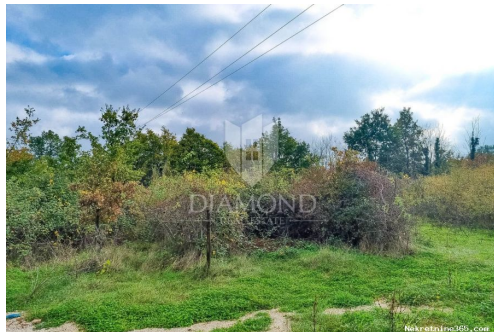

Poreč, okolica, građevinsko zemljište sa poljoprivrednim!, Poreč, Zemljište

Seller Info

Ime: Agencija Diamond Realestate
Ime: Agencija
Prezime: Diamond Realestate
Naziv firme: Diamond Real Estate d.o.o.
Tip usluga: Prodaja i iznajmljivanje nekretnina
Website: <https://diamond-realestate.hr/>
Država: Hrvatska
Region: Istarska županija
Grad: Poreč
Naseljeno mjesto: Poreč
Poštanski broj: 52440
Adresa: Partizanska 5a, Dom Obrtnika, 1.kat
Mobitel: +385 52 210 824
Telefon: +385 52 210 824
O nama: Diamond Real Estate
Partizanska 5a, Dom Obrtnika, 1.kat, 52440 Poreč

Listing details

Opšti podaci

Naslov oglasa: Poreč, okolica, građevinsko zemljište sa poljoprivrednim!
Nekretnina za: Prodaja
Tip zemljišta: Građevinsko zemljište
Površina: 12232 m²
Cijena: 300,000.00 €
Ažurirano: Apr 16, 2024

Lokacija

Država: Hrvatska
Region: Istarska županija
Općina/Grad: Poreč
Naseljeno mjesto: Poreč
Poštanski broj: 52440