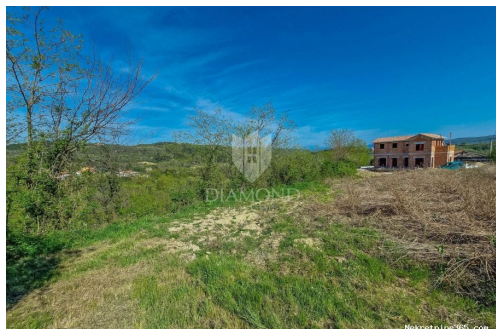

Buje, okolica. Prostrano zemljište sa panoramskim pogledom!, Buje, Zemljište

Seller Info

Ime: Agencija Diamond Realestate
Ime: Agencija
Prezime: Diamond Realestate
Naziv firme: Diamond Real Estate d.o.o.
Tip usluga: Prodaja i iznajmljivanje nekretnina
Website: <https://diamond-realestate.hr/>
Država: Hrvatska
Region: Istarska županija
Grad: Poreč
Naseljeno mjesto: Poreč
Poštanski broj: 52440
Adresa: Partizanska 5a, Dom Obrtnika, 1.kat
Mobitel: +385 52 210 824
Telefon: +385 52 210 824
O nama: Diamond Real Estate
Partizanska 5a, Dom Obrtnika, 1.kat, 52440 Poreč

Listing details

Opšti podaci

Naslov oglasa: Buje, okolica. Prostrano zemljište sa panoramskim pogledom!
Nekretnina za: Prodaja
Tip zemljišta: Građevinsko zemljište
Površina: 1335 m²
Cijena: 260,000.00 €
Ažurirano: Apr 16, 2024

Lokacija

Država: Hrvatska
Region: Istarska županija
Općina/Grad: Buje
Naseljeno mjesto: Krasica
Poštanski broj: 52460