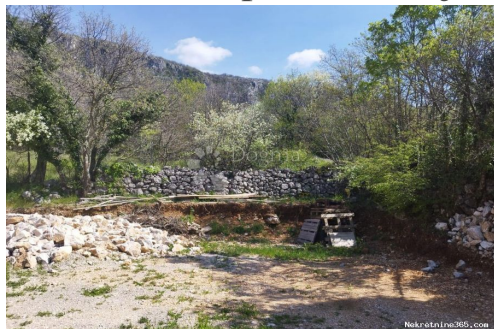

SAMO U DOGMI! PREKRASNO ZEMLJIŠTE SA POGLEDOM NA MORE, Vinodolska Općina, Zemljište

Seller Info

Ime:	Dogma Nekretnine
Ime:	Dogma
Prezime:	Nekretnine
Naziv firme:	Dogma nekretnine d.o.o.
Tip usluga:	Prodaja i iznajmljivanje nekretnina
Website:	https://dogma-nekretnine.com
Država:	Hrvatska
Region:	Primorsko-goranska županija
Grad:	Rijeka
Poštanski broj:	51000
Adresa:	F.LA GUARDIA 6
Telefon:	+385 51 341 080
Fax:	+385 51 341 081
O nama:	DOGMA nekretnine d.o.o. iskusna je i licencirana agencija specijalizirana u prometu nekretnina. U ovome poslu prisutni smo više od 20 godina - od male agencije s tek dvoje zaposlenih dugogodišnjim radom i trudom izrasli smo u trgovačko društvo s preko 80 zaposlenika. U tom razdoblju, svojim radom i odnosom prema klijentima i poslu, postali smo vodeća agencija u Primorsko-goranskoj županiji te vodeća u Hrvatskoj. Agencija trenutno posluje na sljedećim lokacijama: sjedište u Rijeci, F. la Guardia.6, poslovnica u sklopu Tower centra Rijeka, J.P.Kamova 81a (4.kat), poslovnica u Opatiji, Maršala Tita 97, poslovnica u Labinu, Ulica Slobode 3; poslovnica u Umagu, Joakima Rakovca 4 , poslovnica u Puli, Anticova 5 te u Zagrebu, Ulica grada Vukovara 284 (Almeria zgrada