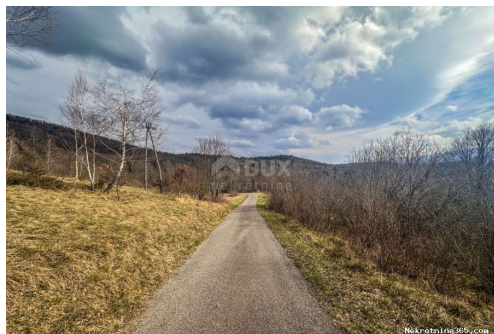

GORSKI KOTAR, VRBOVSKO- Zemljište od 20611m2!, Vrbovsko, Zemljište

Seller Info

Ime: Agencija Dux nekretnine
E-mail: info@dux-nekretnine.hr
Ime: Agencija
Prezime: Dux nekretnine
Naziv firme: DUX NEKRETNINE d.o.o.
Tip usluga: Prodaja i iznajmljivanje nekretnina
Država: Hrvatska
Region: Primorsko-goranska županija
Grad: Rijeka
Poštanski broj: 51000
Adresa: Tizianova 8
Mobitel: 385 91 480 8808
Telefon: 385 51 518 174
O nama: Agencija Dux nekretnine posluje s ciljem podizanja kvalitete posredovanja u nekretninama na višu razinu profesionalnosti i obostranog zadovoljstva stranaka s kojima surađuje. Kako to činimo? Svakom klijentu pristupamo ljudski i profesionalno kako bismo olakšali jednu od najvećih i najvažnijih odluka u životu - kupovinu nekretnine.

Naša ponuda obuhvaća široki spektar visokokvalitetnih i vrlo atraktivnih nekretnina na području Kvarnera, Istre, otoka i šire okolice s ciljem zadovoljenja istančanih ukusa naših dugogodišnjih kupaca.

Proces kupoprodaje odvija se na najvišoj razini kvalitete uz našu pouzdanost i posvećenost svakom pojedinom klijentu. Naš posao nije gotov dok ne vidimo osmijeh na licima klijenata. Pa čak ni tada jer