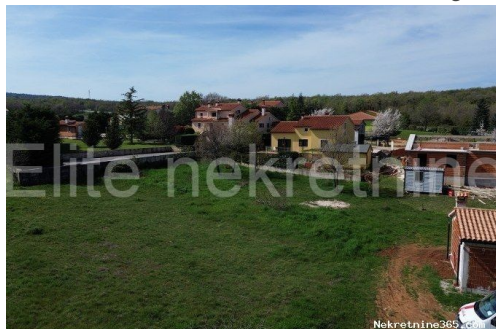

ISTRA, LABIN - Prodaja atraktivnog građevinskog zemljišta na mirnoj lokaciji ! (PRILIKA), Labin, Zemljište

Seller Info

Ime: Elite Nekretnine
Ime: Elite
Prezime: Nekretnine
Naziv firme: Elite nekretnine
Tip usluga: Prodaja i iznajmljivanje nekretnina
Website: <https://www.elite-nekretnine.hr>
Država: Hrvatska
Region: Primorsko-goranska županija
Grad: Rijeka
Poštanski broj: 51000
Adresa: Ciottina 24b
Mobitel: +385 51 444 488
Telefon: +385 51 444 488
Fax: +385 51 444 494
O nama: ELITE NEKRETNINE je licencirana tvrtka, specijalizirana za promet nekretninama na području Primorsko-goranske županije pa i šire duž cijele Hrvatske. Agencija je sastavljena od iskusnog tima agenata koji po Zakonu posjeduju stručni ispit i upisani su u registar HGK ovlaštenih posrednika u prometu nekretninama. Sami agenti (organizatori kupoprodaje) svojom profesionalnošću i dugogodišnjim poznavanjem tržišta udovoljavaju svim zahtjevima klijenata. Vode klijente kroz sve faze kupoprodaje nekretnine pa do njene realizacije-primopredaje. Raspolažemo vrlo velikim brojem nekretnina te omogućavamo kvalitetnu i brzu ponudu. Samo kod nas, za naše klijente,