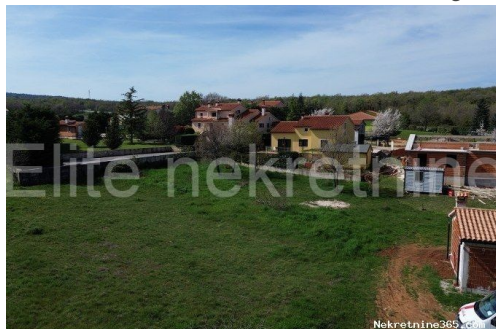

ISTRA, LABIN - Prodaja atraktivnog građevinskog zemljišta na mirnoj lokaciji ! (PRILIKA), Labin, Zemljište

Seller Info

Ime:	Elite Nekretnine
Ime:	Elite
Prezime:	Nekretnine
Naziv firme:	Elite nekretnine
Tip usluga:	Prodaja i iznajmljivanje nekretnina
Website:	https://www.elite-nekretnine.hr
Država:	Hrvatska
Region:	Primorsko-goranska županija
Grad:	Rijeka
Poštanski broj:	51000
Adresa:	Ciottina 24b
Mobitel:	+385 51 444 488
Telefon:	+385 51 444 488
Fax:	+385 51 444 494
O nama:	ELITE NEKRETNINE je licencirana tvrtka, specijalizirana za promet nekretninama na području Primorsko-goranske županije pa i šire duž cijele Hrvatske. Agencija je sastavljena od iskusnog tima agenata koji po Zakonu posjeduju stručni ispit i upisani su u registar HGK ovlaštenih posrednika u prometu nekretninama. Sami agenti (organizatori kupoprodaje) svojom profesionalnošću i dugogodišnjim poznavanjem tržišta udovoljavaju svim zahtjevima klijenata. Vode klijente kroz sve faze kupoprodaje nekretnine pa do njene realizacije-primopredaje. Raspolažemo vrlo velikim brojem nekretnina te omogućavamo kvalitetnu i brzu ponudu. Samo kod nas, za naše klijente,