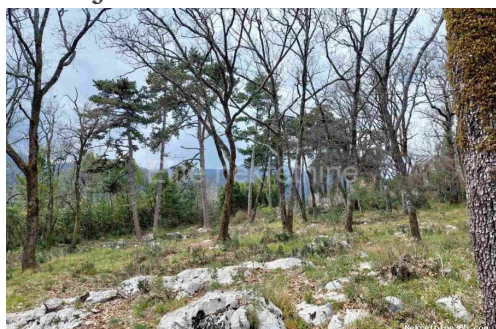

Ičići - prodaja poljoprivrednog zemljišta, 13.419 m2 !, Opatija - Okolica, Zemljište

Seller Info

Ime:	Elite Nekretnine
Ime:	Elite
Prezime:	Nekretnine
Naziv firme:	Elite nekretnine
Tip usluga:	Prodaja i iznajmljivanje nekretnina
Website:	https://www.elite-nekretnine.hr
Država:	Hrvatska
Region:	Primorsko-goranska županija
Grad:	Rijeka
Poštanski broj:	51000
Adresa:	Ciottina 24b
Mobitel:	+385 51 444 488
Telefon:	+385 51 444 488
Fax:	+385 51 444 494
O nama:	ELITE NEKRETNINE je licencirana tvrtka, specijalizirana za promet nekretninama na području Primorsko-goranske županije pa i šire duž cijele Hrvatske. Agencija je sastavljena od iskusnog tima agenata koji po Zakonu posjeduju stručni ispit i upisani su u registar HGK ovlaštenih posrednika u prometu nekretninama. Sami agenti (organizatori kupoprodaje) svojom profesionalnošću i dugogodišnjim poznavanjem tržišta udovoljavaju svim zahtjevima klijenata. Vode klijente kroz sve faze kupoprodaje nekretnine pa do njene realizacije-primopredaje. Raspolažemo vrlo velikim brojem nekretnina te omogućavamo kvalitetnu i brzu ponudu. Samo kod nas, za naše klijente,