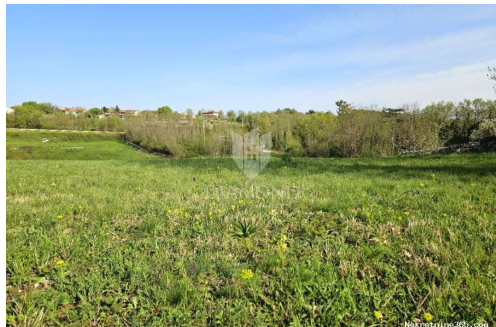

Poreč, okolica, građevinsko zemljište sa potencijalom, Poreč, Zemljište

Seller Info

Ime: Agencija Diamond Realestate
Ime: Agencija
Prezime: Diamond Realestate
Naziv firme: Diamond Real Estate d.o.o.
Tip usluga: Prodaja i iznajmljivanje nekretnina
Website: <https://diamond-realestate.hr/>
Država: Hrvatska
Region: Istarska županija
Grad: Poreč
Naseljeno mjesto: Poreč
Poštanski broj: 52440
Adresa: Partizanska 5a, Dom Obrtnika, 1.kat
Mobitel: +385 52 210 824
Telefon: +385 52 210 824
O nama: Diamond Real Estate
Partizanska 5a, Dom Obrtnika, 1.kat, 52440 Poreč

Listing details

Opšti podaci

Naslov oglasa: Poreč, okolica, građevinsko zemljište sa potencijalom
Nekretnina za: Prodaja
Tip zemljišta: Građevinsko zemljište
Površina: 1722 m²
Cijena: 143,000.00 €
Ažurirano: Apr 19, 2024

Lokacija

Država: Hrvatska
Region: Istarska županija
Općina/Grad: Poreč
Naseljeno mjesto: Poreč
Poštanski broj: 52440