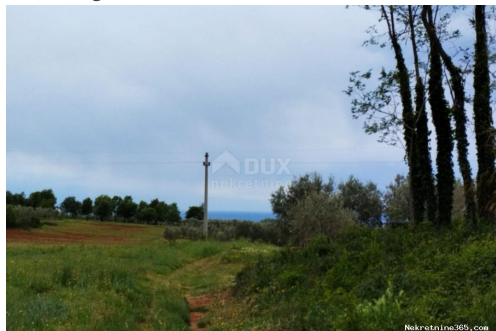

ISTRA, POREČ (okolica) - Građevinsko zemljište sa pogledom na more, Poreč, Zemljište

Seller Info

Ime:	Agencija Dux nekretnine
E-mail:	info@dux-nekretnine.hr
Ime:	Agencija
Prezime:	Dux nekretnine
Naziv firme:	DUX NEKRETNINE d.o.o.
Tip usluga:	Prodaja i iznajmljivanje nekretnina
Država:	Hrvatska
Region:	Primorsko-goranska županija
Grad:	Rijeka
Poštanski broj:	51000
Adresa:	Tizianova 8
Mobitel:	385 91 480 8808
Telefon:	385 51 518 174
O nama:	Agencija Dux nekretnine posluje s ciljem podizanja kvalitete posredovanja u nekretninama na višu razinu profesionalnosti i obostranog zadovoljstva stranaka s kojima surađuje. Kako to činimo? Svakom klijentu pristupamo ljudski i profesionalno kako bismo olakšali jednu od najvećih i najvažnijih odluka u životu - kupovinu nekretnine.

Naša ponuda obuhvaća široki spektar visokokvalitetnih i vrlo atraktivnih nekretnina na području Kvarnera, Istre, otoka i šire okolice s ciljem zadovoljenja istančanih ukusa naših dugogodišnjih kupaca.

Proces kupoprodaje odvija se na najvišoj razini kvalitete uz našu pouzdanost i posvećenost svakom pojedinom klijentu. Naš posao nije gotov dok ne vidimo osmijeh na licima