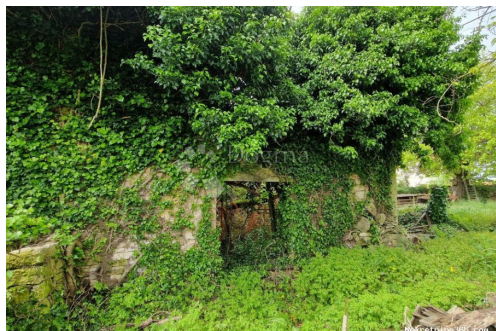

Građevinska parcela, Svetvinčenat, Zemljište

Seller Info

Ime: Dogma Nekretnine
Ime: Dogma
Prezime: Nekretnine
Naziv firme: Dogma nekretnine d.o.o.
Tip usluga: Prodaja i iznajmljivanje nekretnina
Website: <https://dogma-nekretnine.com>
Država: Hrvatska
Region: Primorsko-goranska županija
Grad: Rijeka
Poštanski broj: 51000
Adresa: F.LA GUARDIA 6
Telefon: +385 51 341 080
Fax: +385 51 341 081
O nama: DOGMA nekretnine d.o.o. iskusna je i licencirana agencija specijalizirana u prometu nekretnina. U ovome poslu prisutni smo više od 20 godina - od male agencije s tek dvoje zaposlenih dugogodišnjim radom i trudom izrasli smo u trgovačko društvo s preko 80 zaposlenika. U tom razdoblju, svojim radom i odnosom prema klijentima i poslu, postali smo vodeća agencija u Primorsko-goranskoj županiji te vodeća u Hrvatskoj. Agencija trenutno posluje na sljedećim lokacijama: sjedište u Rijeci, F. la Guardia.6, poslovnica u sklopu Tower centra Rijeka, J.P.Kamova 81a (4.kat), poslovnica u Opatiji, Maršala Tita 97, poslovnica u Labinu, Ulica Slobode 3; poslovnica u Umagu, Joakima Rakovca 4 , poslovnica u Puli, Anticova 5 te u Zagrebu, Ulica grada Vukovara 284 (Almeria zgrada D).