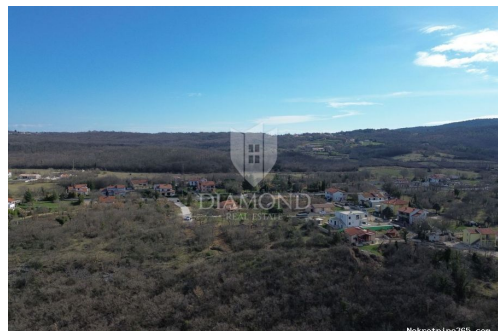

Građevinsko zemljište u mirnom naselju Labin, Labin, Zemljište

Seller Info

Ime: Agencija Diamond Realestate
Ime: Agencija
Prezime: Diamond Realestate
Naziv firme: Diamond Real Estate d.o.o.
Tip usluga: Prodaja i iznajmljivanje nekretnina
Website: <https://diamond-realestate.hr/>
Država: Hrvatska
Region: Istarska županija
Grad: Poreč
Naseljeno mjesto: Poreč
Poštanski broj: 52440
Adresa: Partizanska 5a, Dom Obrtnika, 1.kat
Mobitel: +385 52 210 824
Telefon: +385 52 210 824
O nama: Diamond Real Estate
Partizanska 5a, Dom Obrtnika, 1.kat, 52440 Poreč

Listing details

Opšti podaci

Naslov oglasa: Građevinsko zemljište u mirnom naselju Labin
Nekretnina za: Prodaja
Tip zemljišta: Građevinsko zemljište
Površina: 1710 m²
Cijena: 142,000.00 €
Ažurirano: May 07, 2024

Lokacija

Država: Hrvatska
Region: Istarska županija
Općina/Grad: Labin
Naseljeno mjesto: Labin
Poštanski broj: 52220