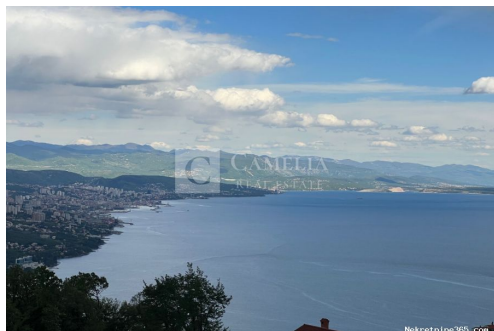

Opatija Bregi zemljište sa senzacionalnim pogledom!, Matulji, Zemljište

Seller Info

Ime: Camelia Real Estate
Ime: Camelia
Prezime: Real Estate
Naziv firme: Camelia Real Estate d.o.o.
Tip usluga: Prodaja i iznajmljivanje nekretnina
Website: <https://www.camelia.hr>
Država: Hrvatska
Region: Primorsko-goranska županija
Grad: Opatija
Naseljeno mjesto: Opatija
Poštanski broj: 51410
Adresa: Ulica Maršala Tita 139
Mobitel: 0038598389101
Telefon: 0038551514157
O nama: Camelia real estate d.o.o., ima u svojoj ponudi veliki izbor pažljivo biranih nekretnina u Opatiji, Opatijskoj rivijeri, Istri i Gorskom Kotaru; od elitnih vila, ekskluzivnih apartmana, savršeno pozicioniranih kuća i stanova uz more, do atraktivnih zemljišta, koji su veliki potencijal za ulaganje. Naša ponuda obuhvaća penthouse i luksuzne stanove u novogradnjama s panoramskim pogledom i pratećim sadržajima i infrastrukturom, vile s bazenom i uređenim okućnicama, te raznovrsna zemljišta s potencijalom. Naše iskusne agentice sa licencom pomoći će vam u cijelom procesu kupoprodaje od savjetovanja do onačne realizacije sa cijelim timom pravnih stručnjaka, arhitekata, dizajnera interijera.

Opis

Opis: Opatija Bregi atraktivno zemljište! Posredujemo u prodaji kvalitetnog zemljišta sa senzacionalnim, panoramskim pogledom na cijeli kvarnerski zaljev Opatiju, Rijeku i otoke. Zemljište se prostire na 1830 m² i nalazi se u šarmantnoj zoni urbanih vila za turistički najam. Oblik terena je pravilan a konfiguracija blago padinaste strukture. S obzirom da je zemljište okruženo lijepim novim vilama infrastruktura struja i voda se nalaze u neposrednoj blizini terena. Na ovom atraktivnom građevinskom terenu moguće je izgraditi dvije kuće za stanovanje ili elitni turistički najam. Obzirom na odličnu mikrolokaciju i sjajan pogled ovo zemljište ima našu toplu preporuku za sve potencijalne investitore kojima je sjajan pogled osnovni uvijet u traženju nekretnine. ID KOD AGENCIJE: 713