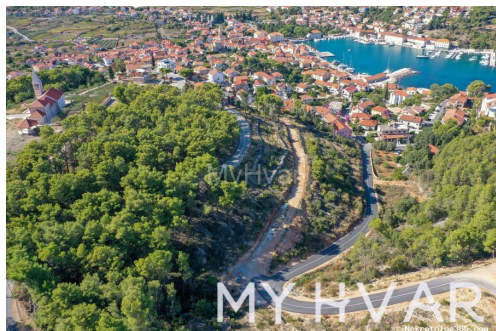

Građevinsko zemljište s pogledom na luku u Jelsi, Jelsa, Zemljište

Seller Info

Ime: MyHvar Real Estate Agency

E-mail: myhvaragency@gmail.com

Ime: MyHvar

Prezime: Real Estate Agency

Naziv firme: Civitas Vetus Ielsae j.d.o.o.

Tip usluga: Prodaja nekretnina

Website: <https://www.myhvar.net>

Država: Hrvatska

Region: Splitsko-dalmatinska županija

Grad: Hvar

Naseljeno mjesto: Jelsa

mjesto:

Poštanski broj: 21465

Adresa: Jelsa 765

Mobitel: 0038598223515

O nama: Dobrodošli u našu agenciju za nekretnine u Jelsi, na prekrasnom otoku Hvaru! Našiiskusni agenti posvećeni su pružanju personalizirane usluge kako bi vam pomogli pronaći svoj savršeni dom ili investicijsku nekretninu. Sakupljamo sve nekretnine za prodaju na otoku i pružamo vam dubinsko znanje o tržištu nekretnina kako biste mogli donijeti informiranu odluku. Naša iznimna korisnička služba nema premca, a mi ćemo biti uz Vas na svakom koraku. Kontaktirajte nas još danas da dogovorite konzultacije i napravite prvi korak prema pronalasku doma iz snova na otoku Hvaru!

Listing details

Opšti podaci

Naslov oglasa:

Građevinsko zemljište s pogledom na luku u Jelsi

Nekretnina za:

Prodaja