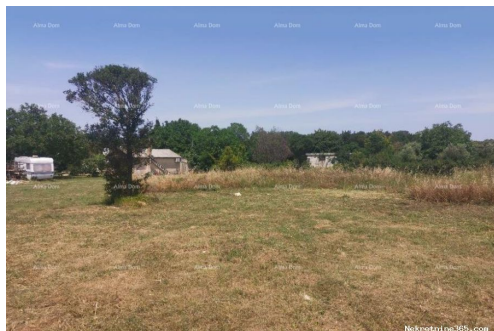

Poljoprivredno zemljište Zemljiste 2140m2 Šikići, Ližnjan, Zemljište

Seller Info

Ime: Almasa Valjevac
E-mail: alma@therealestatecroatia.com
Ime: Almasa
Prezime: Valjevac
Naziv firme: Alma Dom nekretnine
Tip usluga: Prodaja i iznajmljivanje nekretnina
Website: <http://therealestatecroatia.com/>
Država: Hrvatska
Region: Istarska županija
Grad: Pula
Poštanski broj: 52100
Adresa: Istarska 8
Mobitel: +385 98 323264
Telefon: +385 98 420 885, 098 323-264
O nama: Alma Dom agencija za

posredovanje u prometu nekretnina, utemeljena je 2000. godine sa ciljem kvalitetnog i suvremenog posredovanja u kupoprodaju nekretnina.

Tokom godina prisustva na tržištu, stalni smo predstavnici Hrvatske na inozemnim sajmovima, koji su nam omogućili i realizaciju prodaje nasih nekretnina neovisno o nasim partnerima.

Listing details

Opšti podaci

Naslov oglasa: Poljoprivredno zemljište Zemljiste 2140m2 Šikići
Nekretnina za: Prodaja
Tip zemljišta: Poljoprivredno zemljište
Cijena: 90,000.00 €
Ažurirano: May 14, 2024

Lokacija

Država: Hrvatska
Region: Istarska županija