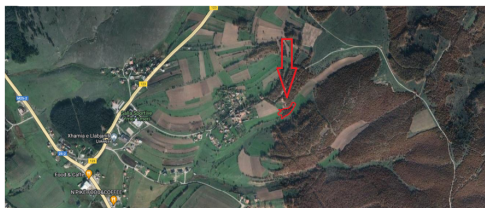

### Seller Info

Ime: Strahinja Simić  
Ime: Strahinja  
Prezime: Simić  
Država: Srbija  
Region: Centralna Srbija  
Grad: Smederevo  
Naseljeno mjesto: Radinac  
Poštanski broj: 11300  
Adresa: Karla Marksa 15  
Telefon: 0644335170  
Politika privatnosti:

#### Lokacija

Država: Srbija  
Region: Kosovo i Metohija  
Općina/Grad: Novo Brdo  
Naseljeno mjesto: Labljane  
Adresa: Lablanje  
Poštanski broj: 38255

## Opis

Opis: Na prodaju 2 parcele 23ara i 20ara. Parcele su u selu Labljane jedna pored druge.  
Broj parcele 00547-0 u katastru