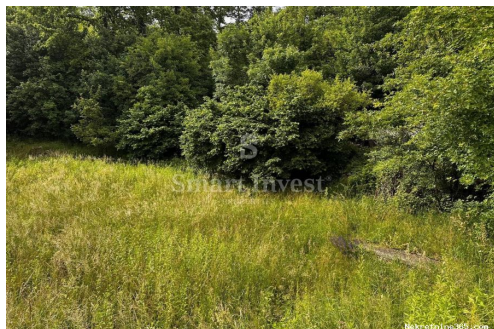

JUŠIĆI - građevinsko zemljište, Matulji, Zemljište

Seller Info

Ime: Smart Invest Immobilien
E-mail: info@smart-invest.hr
Ime: Smart
Prezime: Invest Immobilien
Naziv firme: Smart Invest Immobilien
Tip usluga: Prodaja i iznajmljivanje nekretnina
Website: <http://www.smart-invest.hr/>
Država: Hrvatska
Region: Primorsko-goranska županija
Grad: Opatija
Naseljeno mjesto: Opatija
Poštanski broj: 51410
Adresa: Ive Kirigina 1
Mobitel: 099/320-0008
O nama: Smart Invest Properties osnovana i u vlasništvu brokera/posrednika/agenta luksuznih nekretnina Milana Mandića, vrhunska je agencija za promet luksuznih nekretnina u Europi – Hrvatskoj – Opatijskoj rivijeri, koja nudi klijentima uslugu u „bijelim rukavicama“, inovativne marketinške strategije i sveobuhvatni profesionalizam. Smart Invest Properties pruža svoje usluge klijentima na cijeloj Opatijskoj rivijeri, gradu Rijeci, Istri i otoku Krku, prvorazrednim rezidencijalnim područjima, uključujući Opatiju, Lovran, Volosko, Rijeku, Istru, otok Krk, a radi i na nekim drugim područjima Hrvatske, kao što su Zagreb i Dalmacija u suradnji sa svojim partnerskim agencijama.

Pored služenja tržištu