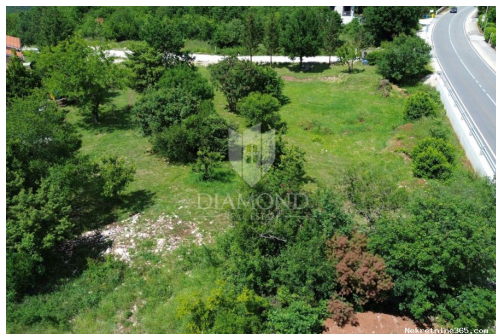

Labin, odlično građevinsko zemljište, Labin, Zemljište

Seller Info

Ime: Agencija Diamond Realestate
Ime: Agencija
Prezime: Diamond Realestate
Naziv firme: Diamond Real Estate d.o.o.
Tip usluga: Prodaja i iznajmljivanje nekretnina
Website: <https://diamond-realestate.hr/>
Država: Hrvatska
Region: Istarska županija
Grad: Poreč
Naseljeno mjesto: Poreč
Poštanski broj: 52440
Adresa: Partizanska 5a, Dom Obrtnika, 1.kat
Mobitel: +385 52 210 824
Telefon: +385 52 210 824
O nama: Diamond Real Estate
Partizanska 5a, Dom Obrtnika, 1.kat, 52440 Poreč

Listing details

Opšti podaci

Naslov oglasa: Labin, odlično građevinsko zemljište
Nekretnina za: Prodaja
Tip zemljišta: Građevinsko zemljište
Površina: 984 m²
Cijena: 71,500.00 €
Ažurirano: May 24, 2024

Lokacija

Država: Hrvatska
Region: Istarska županija
Općina/Grad: Labin
Naseljeno mjesto: Labin
Poštanski broj: 52220