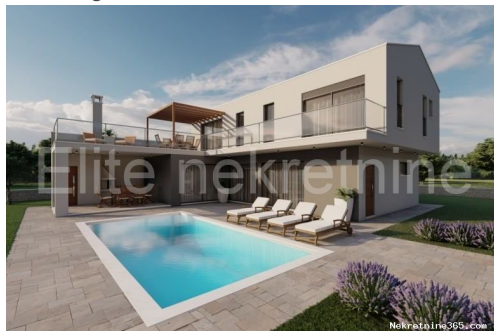

ISTRA - Barban, Rebići - atraktivno građevinsko zemljište s projektom, Barban, Zemljište

Seller Info

Ime:	Elite Nekretnine
Ime:	Elite
Prezime:	Nekretnine
Naziv firme:	Elite nekretnine
Tip usluga:	Prodaja i iznajmljivanje nekretnina
Website:	https://www.elite-nekretnine.hr
Država:	Hrvatska
Region:	Primorsko-goranska županija
Grad:	Rijeka
Poštanski broj:	51000
Adresa:	Ciottina 24b
Mobitel:	+385 51 444 488
Telefon:	+385 51 444 488
Fax:	+385 51 444 494
O nama:	ELITE NEKRETNINE je licencirana tvrtka, specijalizirana za promet nekretninama na području Primorsko-goranske županije pa i šire duž cijele Hrvatske. Agencija je sastavljena od iskusnog tima agenata koji po Zakonu posjeduju stručni ispit i upisani su u registar HGK ovlaštenih posrednika u prometu nekretninama. Sami agenti (organizatori kupoprodaje) svojom profesionalnošću i dugogodišnjim poznavanjem tržišta udovoljavaju svim zahtjevima klijenata. Vode klijente kroz sve faze kupoprodaje nekretnine pa do njene realizacije-primopredaje. Raspolažemo vrlo velikim brojem nekretnina te omogućavamo kvalitetnu i brzu ponudu. Samo kod nas, za naše klijente,