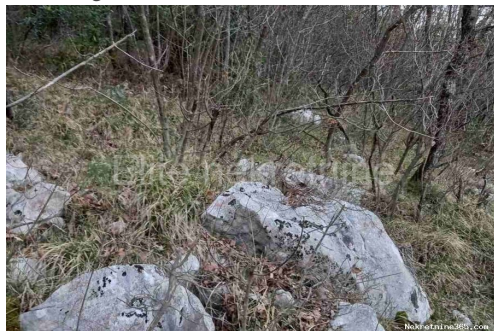

Mošćenička draga - prodaja poljoprivrednog zemljišta, Mošćenička Draga, Zemljište

Seller Info

Ime:	Elite Nekretnine
Ime:	Elite
Prezime:	Nekretnine
Naziv firme:	Elite nekretnine
Tip usluga:	Prodaja i iznajmljivanje nekretnina
Website:	https://www.elite-nekretnine.hr
Država:	Hrvatska
Region:	Primorsko-goranska županija
Grad:	Rijeka
Poštanski broj:	51000
Adresa:	Ciottina 24b
Mobitel:	+385 51 444 488
Telefon:	+385 51 444 488
Fax:	+385 51 444 494
O nama:	ELITE NEKRETNINE je licencirana tvrtka, specijalizirana za promet nekretninama na području Primorsko-goranske županije pa i šire duž cijele Hrvatske. Agencija je sastavljena od iskusnog tima agenata koji po Zakonu posjeduju stručni ispit i upisani su u registar HGK ovlaštenih posrednika u prometu nekretninama. Sami agenti (organizatori kupoprodaje) svojom profesionalnošću i dugogodišnjim poznavanjem tržišta udovoljavaju svim zahtjevima klijenata. Vode klijente kroz sve faze kupoprodaje nekretnine pa do njene realizacije-primopredaje. Raspolažemo vrlo velikim brojem nekretnina te omogućavamo kvalitetnu i brzu ponudu. Samo kod nas, za naše klijente,