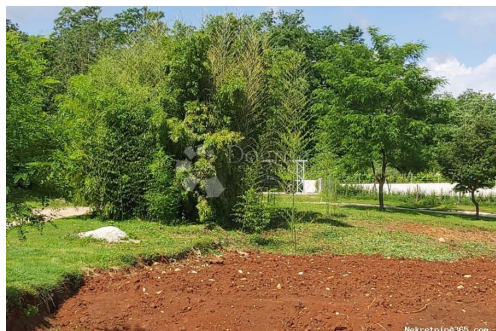

Građevinsko zemljište u okolici Labina, Labin, Zemljište

Seller Info

Ime: Dogma Nekretnine
Ime: Dogma
Prezime: Nekretnine
Naziv firme: Dogma nekretnine d.o.o.
Tip usluga: Prodaja i iznajmljivanje nekretnina
Website: <https://dogma-nekretnine.com>
Država: Hrvatska
Region: Primorsko-goranska županija
Grad: Rijeka
Poštanski broj: 51000
Adresa: F.LA GUARDIA 6
Telefon: +385 51 341 080
Fax: +385 51 341 081
O nama: DOGMA nekretnine d.o.o. iskusna je i licencirana agencija specijalizirana u prometu nekretnina. U ovome poslu prisutni smo više od 20 godina - od male agencije s tek dvoje zaposlenih dugogodišnjim radom i trudom izrasli smo u trgovačko društvo s preko 80 zaposlenika. U tom razdoblju, svojim radom i odnosom prema klijentima i poslu, postali smo vodeća agencija u Primorsko-goranskoj županiji te vodeća u Hrvatskoj. Agencija trenutno posluje na sljedećim lokacijama: sjedište u Rijeci, F. la Guardia.6, poslovnica u sklopu Tower centra Rijeka, J.P.Kamova 81a (4.kat), poslovnica u Opatiji, Maršala Tita 97, poslovnica u Labinu, Ulica Slobode 3; poslovnica u Umagu, Joakima Rakovca 4 , poslovnica u Puli, Anticova 5 te u Zagrebu, Ulica grada Vukovara 284 (Almeria zgrada D).